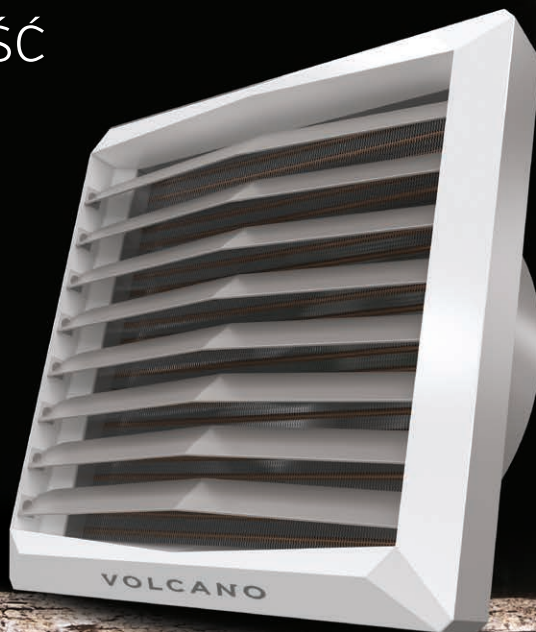

NAGRZEWNICA WODNA

VOLCANO

KRÓLEWSKA JAKOŚĆ
DRAPIEŻNA **CENA**

NAGRZEWNICE WODNE VOLCANO

Model	Moc grzewcza [kW]	Max wydajność powietrza [m³/h]	Nagrzewnica z silnikiem AC		Nagrzewnica z silnikiem EC	
			Indeks	Cena [PLN]	Indeks	Cena [PLN]
VOLCANO VR MINI	3 - 20	2 100	1-4-0101-0445	949	1-4-0101-0455	1 149
VOLCANO VR1	5 - 30	5 300	1-4-0101-0446	1 349	1-4-0101-0442	1 649
VOLCANO VR2	8 - 50	4 850	1-4-0101-0447	1 499	1-4-0101-0443	1 819
VOLCANO VR3	13 - 75	5 700	1-4-0101-0448	1 699	1-4-0101-0444	2 069
VOLCANO VR-D MINI	-	2 330	1-4-0101-0506	749	1-4-0101-0498	989
VOLCANO VR-D	-	6 500	1-4-0101-0449	1 199	1-4-0101-0450	1 459

OSPRZĘT DO NAGRZEWNIC VOLCANO

Model	AC				EC				AC/EC	
	Sterownik WING/ VOLCANO (IP30) 1-4-0101-0438	Regulator obrotów ARW3,0/2 (IP54) 1-4-0101-0434	Termostat VR (IP30) 1-4-0101-0038	Regulator ARW 0,6 (IP54) 1-4-0101-0167	Potencjometr VR EC (0-10 V)* 1-4-0101-0453	Potencjometr z termostatem VR EC* 1-4-0101-0473	Sterownik Volcano EC* 1-4-0101-0457	Czujnik pomieszczeniowy NTC (IP66) 1-2-1205-0007	Zawór z siłownikiem 1-2-1204-2019	Sufitowy zestaw montażowy 1-2-2701-0381
Cena [PLN]	49	249	39	149	99	119	299	62	207	19