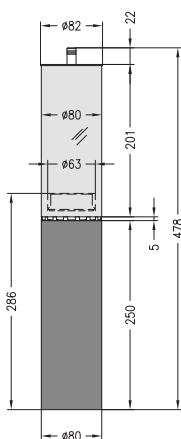

Rysunek dla modeli IV - VI

La Vela IV

La Vela V

La Vela VI

Uwaga: nie obejmuje śruby mocującej

Grande (ze szkłem)

Model | Cena

Grande ze szklanym cylindrem	
La Vela VII	365,00 1044500 306,72
La Vela VIII	390,00 1044501 327,73
La Vela IX	415,00 1044502 348,74

La Vela VII

La Vela VIII

La Vela IX

Informacje techniczne

Wielkość:	Mini (ze szkłem)			Midi (ze szkłem)			Grande (ze szkłem)		
	La Vela I	La Vela II	La Vela III	La Vela IV	La Vela V	La Vela VI	La Vela VII	La Vela VIII	La Vela IX
Wymiary (mm):									
Wysokość:	362	412	462	428	478	528	1000	1100	1200
Średnica:	50	50	50	80	80	80	80	80	80
Średnica podstawy:	140	140	140	-	-	-	270	270	270
Wysokość podstawy:	6	6	6	-	-	-	12	12	12
Pojemność (ml):	180	180	180	500	500	500	500	500	500
Wys. płomienia (cm):	5-12	5-12	5-12	10-25	10-25	10-25	10-25	10-25	10-25
Czas spalania:	ok. 4 h	ok. 4 h	ok. 4 h	ok. 6 h	ok. 6 h	ok. 6 h	ok. 6 h	ok. 6 h	ok. 6 h
Waga (kg):	1,5	1,8	2,0	1,6	1,8	2,0	11,0	12,5	14,0