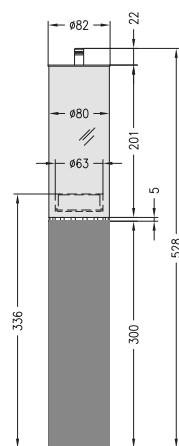

	Midi ze szklanym cylindrem
La Vela IV	185,00 1044497 155,46
La Vela V	205,00 1044498 172,27
La Vela VI	230,00 1044499 193,28

Mocowanie ścienne (dla Midi)

Mocowanie ścienne (VAG/Chrom) dla Midi

79,90
1045695
67,14

Rysunek dla modeli IV - VI

La Vela IV

La Vela V

La Vela VI

Uwaga: nie obejmuje śruby mocującej

Grande (ze szkłem)

Model | Cena

Grande ze szklanym cylindrem	
La Vela VII	365,00 1044500 306,72
La Vela VIII	390,00 1044501 327,73
La Vela IX	415,00 1044502 348,74

La Vela VII

La Vela VIII

La Vela IX

Informacje techniczne

Wielkość:	Mini (ze szkłem)			Midi (ze szkłem)			Grande (ze szkłem)		
	La Vela I	La Vela II	La Vela III	La Vela IV	La Vela V	La Vela VI	La Vela VII	La Vela VIII	La Vela IX
Wymiary (mm):									
Wysokość:	362	412	462	428	478	528	1000	1100	1200
Średnica:	50	50	50	80	80	80	80	80	80
Średnica podstawy:	140	140	140	-	-	-	270	270	270
Wysokość podstawy:	6	6	6	-	-	-	12	12	12
Pojemność (ml):	180	180	180	500	500	500	500	500	500
Wys. płomienia (cm):	5-12	5-12	5-12	10-25	10-25	10-25	10-25	10-25	10-25
Czas spalania:	ok. 4 h	ok. 4 h	ok. 4 h	ok. 6 h	ok. 6 h	ok. 6 h	ok. 6 h	ok. 6 h	ok. 6 h
Waga (kg):	1,5	1,8	2,0	1,6	1,8	2,0	11,0	12,5	14,0