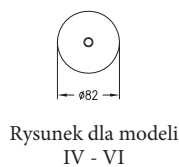

Bez szklanych cylindrów

Rysunek dla modeli I - III bez szkła.

Rysunek dla modeli I - III ze szkłem.

La Vela I

La Vela II

La Vela III

Midi (ze szkłem)

Model | Cena

Rysunek dla modeli IV - VI

La Vela IV

La Vela V

La Vela VI

Uwaga: nie obejmuje śruby mocującej

Grande (ze szkłem)

Model | Cena

Grande ze szklanym cylindrem	
La Vela VII	365,00 1044500 306,72
La Vela VIII	390,00 1044501 327,73
La Vela IX	415,00 1044502 348,74

La Vela VII

La Vela VIII

La Vela IX

Informacje techniczne

Wielkość:	Mini (ze szkłem)			Midi (ze szkłem)			Grande (ze szkłem)		
	La Vela I	La Vela II	La Vela III	La Vela IV	La Vela V	La Vela VI	La Vela VII	La Vela VIII	La Vela IX
Wymiary (mm):									
Wysokość:	362	412	462	428	478	528	1000	1100	1200
Średnica:	50	50	50	80	80	80	80	80	80
Średnica podstawy:	140	140	140	-	-	-	270	270	270
Wysokość podstawy:	6	6	6	-	-	-	12	12	12
Pojemność (ml):	180	180	180	500	500	500	500	500	500
Wys. płomienia (cm):	5-12	5-12	5-12	10-25	10-25	10-25	10-25	10-25	10-25
Czas spalania:	ok. 4 h	ok. 4 h	ok. 4 h	ok. 6 h	ok. 6 h	ok. 6 h	ok. 6 h	ok. 6 h	ok. 6 h
Waga (kg):	1,5	1,8	2,0	1,6	1,8	2,0	11,0	12,5	14,0