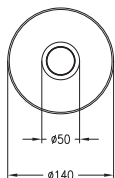

Bez szklanych cylindrów

Rysunek dla modeli I - III bez szkła.

Rysunek dla modeli I - III ze szkłem.

La Vela I

La Vela II

La Vela III

Midi (ze szkłem)

Model | Cena

La Vela VII

La Vela VIII

La Vela IX

Informacje techniczne

Wielkość:	Mini (ze szkłem)			Midi (ze szkłem)			Grande (ze szkłem)		
	La Vela I	La Vela II	La Vela III	La Vela IV	La Vela V	La Vela VI	La Vela VII	La Vela VIII	La Vela IX
Wymiary (mm):									
Wysokość:	362	412	462	428	478	528	1000	1100	1200
Średnica:	50	50	50	80	80	80	80	80	80
Średnica podstawy:	140	140	140	-	-	-	270	270	270
Wysokość podstawy:	6	6	6	-	-	-	12	12	12
Pojemność (ml):	180	180	180	500	500	500	500	500	500
Wys. płomienia (cm):	5-12	5-12	5-12	10-25	10-25	10-25	10-25	10-25	10-25
Czas spalania:	ok. 4 h	ok. 4 h	ok. 4 h	ok. 6 h	ok. 6 h	ok. 6 h	ok. 6 h	ok. 6 h	ok. 6 h
Waga (kg):	1,5	1,8	2,0	1,6	1,8	2,0	11,0	12,5	14,0