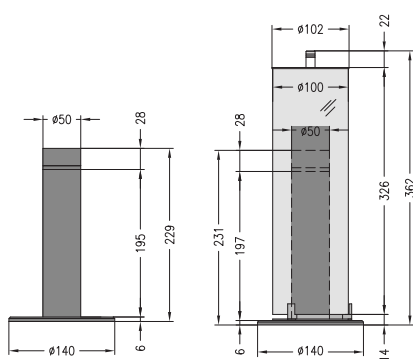

LaVela

Światowa nowość. Opatentowany system palników dla gastronomii, jako wystrój pokoju dziennego lub dekoracja w centrum odnowy biologicznej.

Mini

Model | Cena

	Mini Bez szklanych cylindrów	Mini Ze szklanymi cylindrami
La Vela I	175,00 1044494 147,06	260,00 1045546 218,49
La Vela II	200,00 1044495 168,07	285,00 1045548 239,50
La Vela III	220,00 1044496 184,87	305,00 1045549 256,30

Bez szklanych cylindrów

Rysunek dla modeli I - III bez szkła.

Rysunek dla modeli I - III ze szkłem.

La Vela I

La Vela II

La Vela III

Midi (ze szkłem)

Model | Cena

Rysunek dla modeli IV - VI

La Vela IV

La Vela V

La Vela VI

Uwaga: nie obejmuje śruby mocującej

Grande (ze szkłem)

Model | Cena

Grande ze szklanym cylindrem	
La Vela VII	365,00 1044500 306,72
La Vela VIII	390,00 1044501 327,73
La Vela IX	415,00 1044502 348,74

La Vela VII

La Vela VIII

La Vela IX

Informacje techniczne

Wielkość:	Mini (ze szkłem)			Midi (ze szkłem)			Grande (ze szkłem)		
	La Vela I	La Vela II	La Vela III	La Vela IV	La Vela V	La Vela VI	La Vela VII	La Vela VIII	La Vela IX
Wymiary (mm):									
Wysokość:	362	412	462	428	478	528	1000	1100	1200
Średnica:	50	50	50	80	80	80	80	80	80
Średnica podstawy:	140	140	140	-	-	-	270	270	270
Wysokość podstawy:	6	6	6	-	-	-	12	12	12
Pojemność (ml):	180	180	180	500	500	500	500	500	500
Wys. płomienia (cm):	5-12	5-12	5-12	10-25	10-25	10-25	10-25	10-25	10-25
Czas spalania:	ok. 4 h	ok. 4 h	ok. 4 h	ok. 6 h	ok. 6 h	ok. 6 h	ok. 6 h	ok. 6 h	ok. 6 h
Waga (kg):	1,5	1,8	2,0	1,6	1,8	2,0	11,0	12,5	14,0