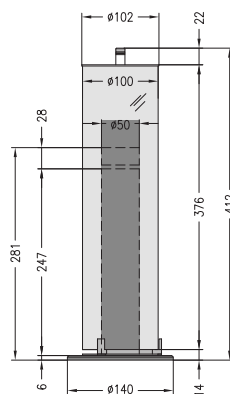

Rysunek dla modeli I - III ze szkłem.

La Vela II

La Vela III

Midi (ze szkłem)

Model | Cena

	Midi ze szklanym cylindrem
La Vela IV	185,00 1044497 155,46
La Vela V	205,00 1044498 172,27
La Vela VI	230,00 1044499 193,28