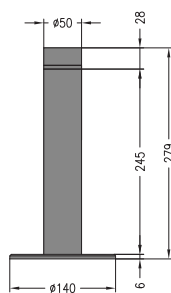

Bez szklanych cylindrów

Rysunek dla modeli I - III bez szkła.

Rysunek dla modeli I - III ze szkłem.

La Vela I

La Vela II

La Vela III

Midi (ze szkłem)

Model | Cena

Rysunek dla modeli IV - VI

La Vela IV

La Vela V

La Vela VI

Uwaga: nie obejmuje śruby mocującej

Grande (ze szkłem)

Model | Cena

Grande ze szklanym cylindrem	
La Vela VII	365,00 1044500 306,72
La Vela VIII	390,00 1044501 327,73
La Vela IX	415,00 1044502 348,74

La Vela VII

La Vela VIII

La Vela IX

Informacje techniczne

Wielkość:	Mini (ze szkłem)			Midi (ze szkłem)			Grande (ze szkłem)		
	La Vela I	La Vela II	La Vela III	La Vela IV	La Vela V	La Vela VI	La Vela VII	La Vela VIII	La Vela IX
Wymiary (mm):									
Wysokość:	362	412	462	428	478	528	1000	1100	1200
Średnica:	50	50	50	80	80	80	80	80	80
Średnica podstawy:	140	140	140	-	-	-	270	270	270
Wysokość podstawy:	6	6	6	-	-	-	12	12	12
Pojemność (ml):	180	180	180	500	500	500	500	500	500
Wys. płomienia (cm):	5-12	5-12	5-12	10-25	10-25	10-25	10-25	10-25	10-25
Czas spalania:	ok. 4 h	ok. 4 h	ok. 4 h	ok. 6 h	ok. 6 h	ok. 6 h	ok. 6 h	ok. 6 h	ok. 6 h
Waga (kg):	1,5	1,8	2,0	1,6	1,8	2,0	11,0	12,5	14,0