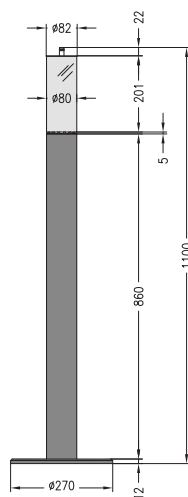

Rysunek dla modeli IV - VI

La Vela IV

La Vela V

La Vela VI

Uwaga: nie obejmuje śruby mocującej

Grande (ze szkłem)

Model | Cena

Grande ze szklanym cylindrem	
La Vela VII	365,00 1044500 306,72
La Vela VIII	390,00 1044501 327,73
La Vela IX	415,00 1044502 348,74

La Vela VII

La Vela VIII

La Vela IX

Informacje techniczne

Wielkość:	Mini (ze szkłem)			Midi (ze szkłem)			Grande (ze szkłem)		
	La Vela I	La Vela II	La Vela III	La Vela IV	La Vela V	La Vela VI	La Vela VII	La Vela VIII	La Vela IX
Wymiary (mm):									
Wysokość:	362	412	462	428	478	528	1000	1100	1200
Średnica:	50	50	50	80	80	80	80	80	80
Średnica podstawy:	140	140	140	-	-	-	270	270	270
Wysokość podstawy:	6	6	6	-	-	-	12	12	12
Pojemność (ml):	180	180	180	500	500	500	500	500	500
Wys. płomienia (cm):	5-12	5-12	5-12	10-25	10-25	10-25	10-25	10-25	10-25
Czas spalania:	ok. 4 h	ok. 4 h	ok. 4 h	ok. 6 h	ok. 6 h	ok. 6 h	ok. 6 h	ok. 6 h	ok. 6 h
Waga (kg):	1,5	1,8	2,0	1,6	1,8	2,0	11,0	12,5	14,0