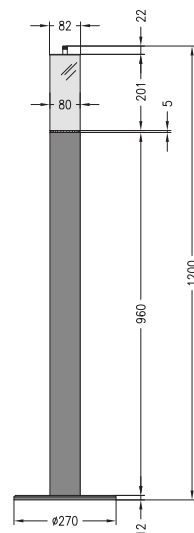

Rysunek dla modeli IV - VI

La Vela IV

La Vela V

La Vela VI

Uwaga: nie obejmuje śruby mocującej

Grande (ze szkłem)

Model | Cena

Grande ze szklanym cylindrem	
La Vela VII	365,00 1044500 306,72
La Vela VIII	390,00 1044501 327,73
La Vela IX	415,00 1044502 348,74

La Vela VII

La Vela VIII

La Vela IX

Informacje techniczne

Wielkość:	Mini (ze szkłem)			Midi (ze szkłem)			Grande (ze szkłem)		
	La Vela I	La Vela II	La Vela III	La Vela IV	La Vela V	La Vela VI	La Vela VII	La Vela VIII	La Vela IX
Wymiary (mm):									
Wysokość:	362	412	462	428	478	528	1000	1100	1200
Średnica:	50	50	50	80	80	80	80	80	80
Średnica podstawy:	140	140	140	-	-	-	270	270	270
Wysokość podstawy:	6	6	6	-	-	-	12	12	12
Pojemność (ml):	180	180	180	500	500	500	500	500	500
Wys. płomienia (cm):	5-12	5-12	5-12	10-25	10-25	10-25	10-25	10-25	10-25
Czas spalania:	ok. 4 h	ok. 4 h	ok. 4 h	ok. 6 h	ok. 6 h	ok. 6 h	ok. 6 h	ok. 6 h	ok. 6 h
Waga (kg):	1,5	1,8	2,0	1,6	1,8	2,0	11,0	12,5	14,0