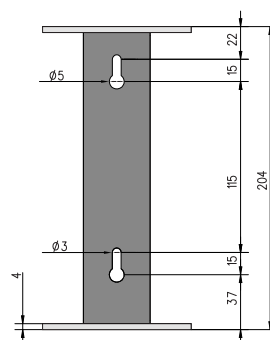

Rysunek dla modeli IV - VI

La Vela IV

La Vela V

La Vela VI

Uwaga: nie obejmuje śruby mocującej

Grande (ze szkłem)

Model | Cena

Grande ze szklanym cylindrem	
La Vela VII	365,00 1044500 306,72
La Vela VIII	390,00 1044501 327,73
La Vela IX	415,00 1044502 348,74

La Vela VII

La Vela VIII

La Vela IX

Informacje techniczne

Wielkość:	Mini (ze szkłem)			Midi (ze szkłem)			Grande (ze szkłem)		
	La Vela I	La Vela II	La Vela III	La Vela IV	La Vela V	La Vela VI	La Vela VII	La Vela VIII	La Vela IX
Wymiary (mm):									
Wysokość:	362	412	462	428	478	528	1000	1100	1200
Średnica:	50	50	50	80	80	80	80	80	80
Średnica podstawy:	140	140	140	-	-	-	270	270	270
Wysokość podstawy:	6	6	6	-	-	-	12	12	12
Pojemność (ml):	180	180	180	500	500	500	500	500	500
Wys. płomienia (cm):	5-12	5-12	5-12	10-25	10-25	10-25	10-25	10-25	10-25
Czas spalania:	ok. 4 h	ok. 4 h	ok. 4 h	ok. 6 h	ok. 6 h	ok. 6 h	ok. 6 h	ok. 6 h	ok. 6 h
Waga (kg):	1,5	1,8	2,0	1,6	1,8	2,0	11,0	12,5	14,0