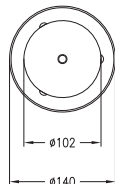

Mini

Model | Cena

	Mini Bez szklanych cylindrów	Mini Ze szklanymi cylindrami
La Vela I	175,00 1044494 147,06	260,00 1045546 218,49
La Vela II	200,00 1044495 168,07	285,00 1045548 239,50
La Vela III	220,00 1044496 184,87	305,00 1045549 256,30

Bez szklanych cylindrów

La Vela III

Midi (ze szkłem)

Model | Cena

	Midi ze szklanym cylindrem
La Vela IV	185,00 1044497 155,46
La Vela V	205,00 1044498 172,27
La Vela VI	230,00 1044499 193,28

Mocowanie ścienne (dla Midi)

Mocowanie ścienne (VAG/Chrom) dla Midi

79,90
1045695
67,14

Uwaga: nie obejmuje śruby mocującej