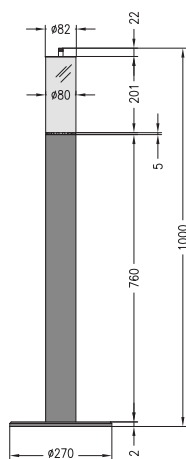

Rysunek dla modeli IV - VI

La Vela IV

La Vela V

La Vela VI

Uwaga: nie obejmuje śruby mocującej

Grande (ze szkłem)

Model | Cena

Grande ze szklanym cylindrem	
La Vela VII	365,00 1044500 306,72
La Vela VIII	390,00 1044501 327,73
La Vela IX	415,00 1044502 348,74

La Vela VII

La Vela VIII

La Vela IX

Informacje techniczne

Wielkość:	Mini (ze szkłem)			Midi (ze szkłem)			Grande (ze szkłem)		
	La Vela I	La Vela II	La Vela III	La Vela IV	La Vela V	La Vela VI	La Vela VII	La Vela VIII	La Vela IX
Wymiary (mm):									
Wysokość:	362	412	462	428	478	528	1000	1100	1200
Średnica:	50	50	50	80	80	80	80	80	80
Średnica podstawy:	140	140	140	-	-	-	270	270	270
Wysokość podstawy:	6	6	6	-	-	-	12	12	12
Pojemność (ml):	180	180	180	500	500	500	500	500	500
Wys. płomienia (cm):	5-12	5-12	5-12	10-25	10-25	10-25	10-25	10-25	10-25
Czas spalania:	ok. 4 h	ok. 4 h	ok. 4 h	ok. 6 h	ok. 6 h	ok. 6 h	ok. 6 h	ok. 6 h	ok. 6 h
Waga (kg):	1,5	1,8	2,0	1,6	1,8	2,0	11,0	12,5	14,0