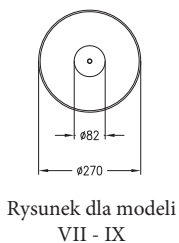

Rysunek dla modeli IV - VI

La Vela IV

La Vela V

La Vela VI

Uwaga: nie obejmuje śruby mocującej

Grande (ze szkłem)

Model | Cena

Grande ze szklanym cylindrem	
La Vela VII	365,00 1044500 306,72
La Vela VIII	390,00 1044501 327,73
La Vela IX	415,00 1044502 348,74

La Vela VII

La Vela VIII

La Vela IX

Informacje techniczne

Wielkość:	Mini (ze szkłem)			Midi (ze szkłem)			Grande (ze szkłem)		
	La Vela I	La Vela II	La Vela III	La Vela IV	La Vela V	La Vela VI	La Vela VII	La Vela VIII	La Vela IX
Wymiary (mm):									
Wysokość:	362	412	462	428	478	528	1000	1100	1200
Średnica:	50	50	50	80	80	80	80	80	80
Średnica podstawy:	140	140	140	-	-	-	270	270	270
Wysokość podstawy:	6	6	6	-	-	-	12	12	12
Pojemność (ml):	180	180	180	500	500	500	500	500	500
Wys. płomienia (cm):	5-12	5-12	5-12	10-25	10-25	10-25	10-25	10-25	10-25
Czas spalania:	ok. 4 h	ok. 4 h	ok. 4 h	ok. 6 h	ok. 6 h	ok. 6 h	ok. 6 h	ok. 6 h	ok. 6 h
Waga (kg):	1,5	1,8	2,0	1,6	1,8	2,0	11,0	12,5	14,0