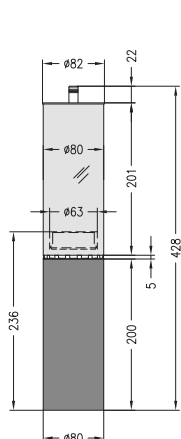

Rysunek dla modeli IV - VI

La Vela IV

La Vela V

La Vela VI

Uwaga: nie obejmuje śruby mocującej

Grande (ze szkłem)

Model | Cena

Grande ze szklanym cylindrem	
La Vela VII	365,00 1044500 306,72
La Vela VIII	390,00 1044501 327,73
La Vela IX	415,00 1044502 348,74

La Vela VII

La Vela VIII

La Vela IX

Informacje techniczne

Wielkość:	Mini (ze szkłem)			Midi (ze szkłem)			Grande (ze szkłem)		
	La Vela I	La Vela II	La Vela III	La Vela IV	La Vela V	La Vela VI	La Vela VII	La Vela VIII	La Vela IX
Wymiary (mm):									
Wysokość:	362	412	462	428	478	528	1000	1100	1200
Średnica:	50	50	50	80	80	80	80	80	80
Średnica podstawy:	140	140	140	-	-	-	270	270	270
Wysokość podstawy:	6	6	6	-	-	-	12	12	12
Pojemność (ml):	180	180	180	500	500	500	500	500	500
Wys. płomienia (cm):	5-12	5-12	5-12	10-25	10-25	10-25	10-25	10-25	10-25
Czas spalania:	ok. 4 h	ok. 4 h	ok. 4 h	ok. 6 h	ok. 6 h	ok. 6 h	ok. 6 h	ok. 6 h	ok. 6 h
Waga (kg):	1,5	1,8	2,0	1,6	1,8	2,0	11,0	12,5	14,0