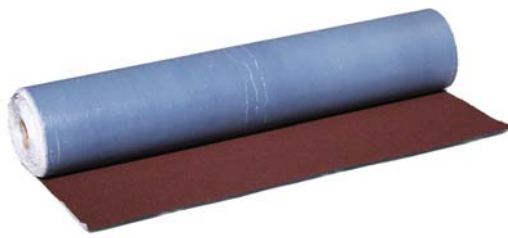

GONTY DACHOWE modyfikowane SBS

ROLKA KOSZOWA

Kod artykułu	Kolor	Wymiary	Waga [kg] opakowanie/paleta	Ilość opak. na palecie	Cena netto za m2[PLN]	Cena brutto za opakowanie [PLN]	Poziom dostępności
KERABIT Rolka koszowa							
16600	czerwony	1,1x10m	45,5/1117,0	24	26,00	286,00	A
16601	zielony	1,1x10m	45,5/1117,0	24	26,00	286,00	B
16602	szary	1,1x10m	45,5/1117,0	24	26,00	286,00	B
16603	brązowy	1,1x10m	45,5/1117,0	24	26,00	286,00	A
16604	czarny	1,1x10m	50,0/1225,0	24	26,00	286,00	B
16605	jasnoszary/czarny	1,1x10m	47,0/1153,0	24	26,00	286,00	B
16615	zielony/czarny	1,1x10m	47,0/1153,0	24	26,00	286,00	B
16618	czerwony/czarny	1,1x10m	47,0/1153,0	24	26,00	286,00	B
16618	brązowy/czarny	1,1x10m	47,0/1153,0	24	26,00	286,00	B