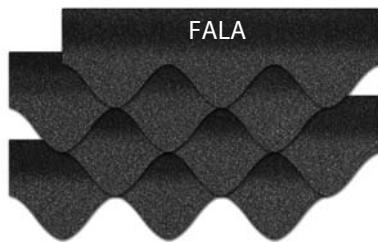

gonty SBS Kerabit

 **Kerabit®**

cennik detaliczny

1 marzec 2016

GONTY DACHOWE modyfikowane SBS

Kod artykułu	Kolor gontu	Ilość m ² w opakowaniu	Waga [kg] opakowanie/paleta	Ilość opak. na paletcie	Cena netto za m ² [PLN]	Cena brutto za m ² [PLN]	Poziom dostępności
KERABIT S + cieniowany FALA							
70010	czerwony/czarny	3	22,0/949,0	42	25,75	31,70	A
70011	zielony/czarny	3	22,0/949,0	42	25,75	31,70	A
70012	jasnoszary/czarny	3	22,0/949,0	42	25,75	31,70	A
70013	brązowy/czarny	3	22,0/949,0	42	25,75	31,70	A
KERABIT L + cieniowany JOKER							
79000	czerwony/czarny	3	22,0/949,0	42	25,75	31,70	A
79001	zielony/czarny	3	22,0/949,0	42	25,75	31,70	A
79002	jasnoszary/czarny	3	22,0/949,0	42	25,75	31,70	A
79003	brązowy/czarny	3	22,0/949,0	42	25,75	31,70	A
29004	grafitti	3	22,0/949,0	42	25,75	31,70	A
79011	miedziany/czarny	3	22,0/949,0	42	27,30	33,70	A
29003	parkland brown	3	22,0/949,0	42	28,40	34,90	B
29006	country cedar	3	22,0/949,0	42	28,40	34,90	B
KERABIT K + cieniowany PLASTER MIODU							
70000	czerwony/czarny	3	22,0/949,0	42	25,75	31,70	A
70001	zielony/czarny	3	22,0/949,0	42	25,75	31,70	A
70002	jasnoszary/czarny	3	22,0/949,0	42	25,75	31,70	A
70003	brązowy/czarny	3	22,0/949,0	42	25,75	31,70	A
70006	miedziany/czarny	3	22,0/949,0	42	27,30	33,60	A
KERABIT K + jednobarwny PLASTER MIODU							
26390	czerwony	3	20,2/873,4	42	25,75	31,70	A
26391	zielony	3	20,2/873,4	42	27,30	33,60	B
26392	szary	3	20,2/873,4	42	25,00	30,70	A
26393	brązowy	3	20,2/873,4	42	25,75	31,70	A
26394	czarny	3	23,0/991,0	42	25,00	30,70	A

GONTY DACHOWE modyfikowane SBS

Kod artykułu	Kolor gontu	Ilość m2 w opakowaniu	Waga [kg] opakowanie/paleta	Ilość opak. na palecie	Cena netto za m2 [PLN]	Cena brutto za m2 [PLN]	Poziom dostępności
KERABIT K + melange PLASTER MIODU							
70020	czerwony/melange	3	22,0/949,0	42	27,30	33,60	B
70022	szary/melange	3	22,0/949,0	42	27,30	33,60	B