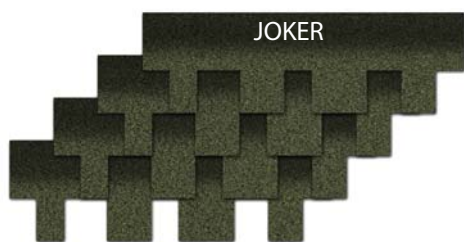

gonty SBS Kerabit

 **Kerabit®**

cennik detaliczny

1 marzec 2016

GONTY DACHOWE modyfikowane SBS

Kod artykułu	Kolor gontu	Ilość m ² w opakowaniu	Waga [kg] opakowanie/paleta	Ilość opak. na paletcie	Cena netto za m ² [PLN]	Cena brutto za m ² [PLN]	Poziom dostępności
KERABIT S + cieniowany FALA							
70010	czerwony/czarny	3	22,0/949,0	42	25,75	31,70	A
70011	zielony/czarny	3	22,0/949,0	42	25,75	31,70	A
70012	jasnoszary/czarny	3	22,0/949,0	42	25,75	31,70	A
70013	brązowy/czarny	3	22,0/949,0	42	25,75	31,70	A
KERABIT L + cieniowany JOKER							
79000	czerwony/czarny	3	22,0/949,0	42	25,75	31,70	A
79001	zielony/czarny	3	22,0/949,0	42	25,75	31,70	A
79002	jasnoszary/czarny	3	22,0/949,0	42	25,75	31,70	A
79003	brązowy/czarny	3	22,0/949,0	42	25,75	31,70	A
29004	grafitti	3	22,0/949,0	42	25,75	31,70	A
79011	miedziany/czarny	3	22,0/949,0	42	27,30	33,70	A
29003	parkland brown	3	22,0/949,0	42	28,40	34,90	B
29006	country cedar	3	22,0/949,0	42	28,40	34,90	B
KERABIT K + cieniowany PLASTER MIODU							
70000	czerwony/czarny	3	22,0/949,0	42	25,75	31,70	A
70001	zielony/czarny	3	22,0/949,0	42	25,75	31,70	A
70002	jasnoszary/czarny	3	22,0/949,0	42	25,75	31,70	A
70003	brązowy/czarny	3	22,0/949,0	42	25,75	31,70	A
70006	miedziany/czarny	3	22,0/949,0	42	27,30	33,60	A
KERABIT K + jednobarwny PLASTER MIODU							
26390	czerwony	3	20,2/873,4	42	25,75	31,70	A
26391	zielony	3	20,2/873,4	42	27,30	33,60	B
26392	szary	3	20,2/873,4	42	25,00	30,70	A
26393	brązowy	3	20,2/873,4	42	25,75	31,70	A
26394	czarny	3	23,0/991,0	42	25,00	30,70	A

GONTY DACHOWE modyfikowane SBS

Kod artykułu	Kolor gontu	Ilość m2 w opakowaniu	Waga [kg] opakowanie/paleta	Ilość opak. na palecie	Cena netto za m2 [PLN]	Cena brutto za m2 [PLN]	Poziom dostępności
KERABIT K + melange PLASTER MIODU							
70020	czerwony/melange	3	22,0/949,0	42	27,30	33,60	B
70022	szary/melange	3	22,0/949,0	42	27,30	33,60	B