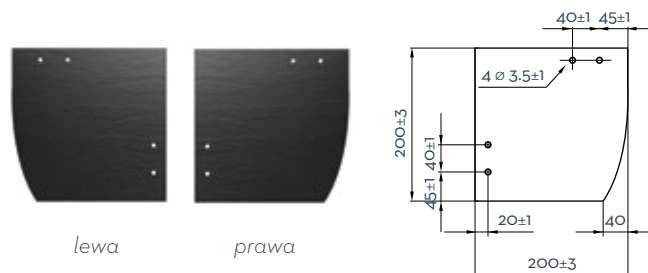

Quadra 20x20

Do obróbek
okapów,
szczytów,
kominów

Quadra 20x20	Struktura
Cena za szt./PLN netto	1.85
Cena za szt./PLN brutto (VAT 23%)	2.28
Kolor	czarny grafitowy czerwony* ☎ brązowy czerwono-brązowy* ☎
Rozmiar	200 x 200 mm
Grubość	4 mm
Orientacyjna waga szt.	0.33 kg
Ilość na palecie	1920 szt.
Orientacyjna waga palety netto	672 kg
Akcesoria do montażu	Znajdziesz na stronie
Gwoździe dekarские	8

Kolory