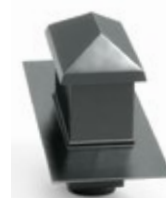

Kominek do wentylacji Ø 160 pomieszczeń 60x30*

Rozmiar Ø 160 x 600 x 300 mm

Waga szt. 1.3 kg

Materiał / Kolor tworzywo sztuczne w kolorze płytek

Cena szt. PLN netto 221.50

Cena szt. PLN brutto 272.45

Do użycia wraz z: Quadra 60x30, Bravan 60x30

Przewód wentylacyjny SL*

Rozmiar Ø 110 x Ø 70 mm

Redukcja do Ø 70 mm

Waga szt. 1.0 kg

Materiał / Kolor tworzywo sztuczne w kolorze płytek

Cena szt. PLN netto 76.80

Cena szt. PLN brutto 94.46