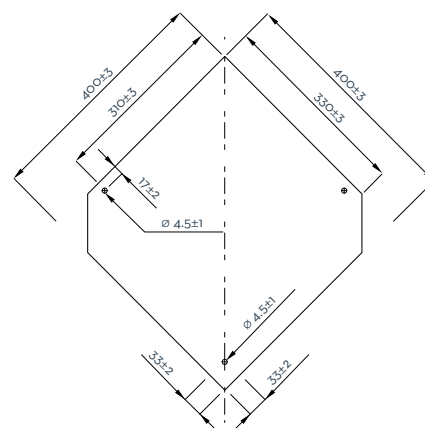

CEIBRIT Polska

Cennik

Płytki Płaskie

Obowiązuje od 01.04.2017

Diamond 40x40

Proste
i eleganckie

Diamond 40x40	Gładka	Struktura
Cena za szt./PLN netto	5.40	6.50
Cena za szt./PLN brutto (VAT 23%)	6.64	8.00
Kolor	czarny grafitowy czerwony* 📞 brązowy* 📞 szary* 📞	grafitowy
Zużycie m ²	10,1 szt.	
Rozmiar	400 x 400 mm	
Grubość	4 mm	
Orientacyjna waga szt.	1,33 kg	
Ilość na palecie	750 szt.	
Orientacyjna waga palety netto	998 kg	
Akcesoria do montażu	Znajdziesz na stronie	
Gwoździe dekarские	8	
Spinki burzowe	8	

Kolory

Quadra 60x30 wzór duński

Skandynawski styl

Quadra 60x30	Gładka	Struktura
Cena za szt./PLN netto	6.70	7.30
Cena za szt./PLN brutto (VAT 23%)	8.24	8.98
Kolor	czarny grafitowy czerwony* 📞	grafitowy
Zużycie m ²	13,1 - 14,6 szt.	
Rozmiar	600 x 300 mm	
Grubość	4 mm	
Orientacyjna waga szt.	1,5 kg	
Ilość na palecie	1000 szt.	
Orientacyjna waga palety netto	1500 kg	
Akcesoria do montażu	Znajdziesz na stronie	
Gwoździe dekarские	8	
Spinki burzowe	8	
Haczyki montażowe	9	