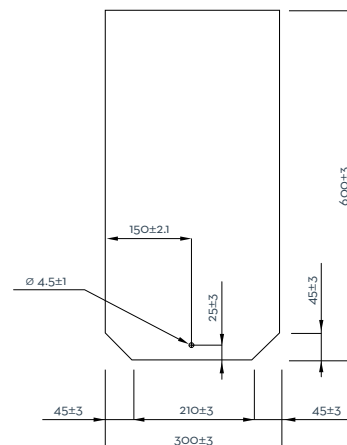

Quadra 60x30	Gładka	Struktura
Cena za szt./PLN netto	6.70	7.30
Cena za szt./PLN brutto (VAT 23%)	8.24	8.98
Kolor	czarny grafitowy czerwony* 📞	grafitowy
Zużycie m²	13,1 - 14,6 szt.	
Rozmiar	600 x 300 mm	
Grubość	4 mm	
Orientacyjna waga szt.	1,5 kg	
Ilość na palecie	1000 szt.	
Orientacyjna waga palety netto	1500 kg	
Akcesoria do montażu	Znajdziesz na stronie	
Gwoździe dekarские	8	
Spinki burzowe	8	
Haczyki montażowe	9	

Kolory