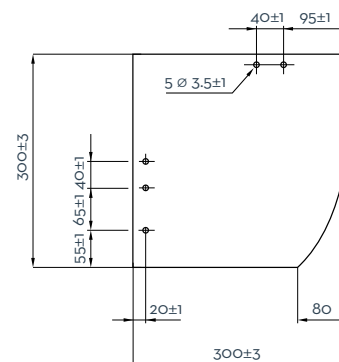

Kolory

Quadra 30x30

Do obróbkę
okapów,
szczytów,
kominów

lewa

prawa

Quadra 30x30	Struktura
Cena za szt./PLN netto	3.20
Cena za szt./PLN brutto (VAT 23%)	3.94
Kolor	czarny grafitowy czerwony* ☎ brązowy czerwono-brązowy* ☎
Rozmiar	300 x 300 mm
Grubość	4 mm
Orientacyjna waga szt.	0,7 kg
Ilość na palecie	960 szt.
Orientacyjna waga palety netto	750 kg
Akcesoria do montażu	Znajdziesz na stronie
Gwoździe dekarские	8