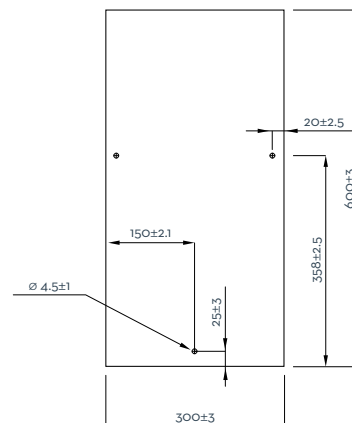

Quadra 60x30	Gładka	Struktura
Cena za szt./PLN netto	6.70	7.30
Cena za szt./PLN brutto (VAT 23%)	8.24	8.98
Kolor	czarny grafitowy	czarny grafitowy* ☎
Zużycie m²	13.1 - 14.6 szt	
Rozmiar	600 x 300 mm	
Grubość	4 mm	
Orientacyjna waga szt.	1.5 kg	
Ilość na palecie	1000 szt.	
Orientacyjna waga palety netto	1500 kg	
Akcesoria do montażu	Znajdziesz na stronie	
Gwoździe dekarские	8	
Spinki burzowe	8	
Haczyki montażowe	9	

Kolory