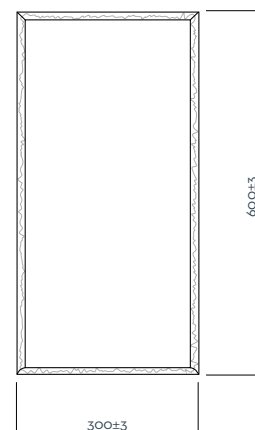

CEIBRIT Polska

Cennik

Płytki Płaskie

Obowiązuje od 01.04.2017

Diamond 40x40

Proste
i eleganckie

Diamond 40x40	Gładka	Struktura
Cena za szt./PLN netto	5.40	6.50
Cena za szt./PLN brutto (VAT 23%)	6.64	8.00
Kolor	czarny grafitowy czerwony* 📞 brązowy* 📞 szary* 📞	grafitowy
Zużycie m ²	10,1 szt.	
Rozmiar	400 x 400 mm	
Grubość	4 mm	
Orientacyjna waga szt.	1,33 kg	
Ilość na palecie	750 szt.	
Orientacyjna waga palety netto	998 kg	
Akcesoria do montażu	Znajdziesz na stronie	
Gwoździe dekarские	8	
Spinki burzowe	8	

Kolory

Quadra 60x30 wzór duński

Skandynawski styl

Quadra 60x30	Gładka	Struktura
Cena za szt./PLN netto	6.70	7.30
Cena za szt./PLN brutto (VAT 23%)	8.24	8.98
Kolor	czarny grafitowy czerwony* 📞	grafitowy
Zużycie m ²	13,1 - 14,6 szt.	
Rozmiar	600 x 300 mm	
Grubość	4 mm	
Orientacyjna waga szt.	1,5 kg	
Ilość na palecie	1000 szt.	
Orientacyjna waga palety netto	1500 kg	
Akcesoria do montażu	Znajdziesz na stronie	
Gwoździe dekarские	8	
Spinki burzowe	8	
Haczyki montażowe	9	

Kolory

Quadra 60x30 wzór angielski

Klasyka
w połączeniu
z tradycją

Quadra 60x30	Gładka	Struktura
Cena za szt./PLN netto	6.70	7.30
Cena za szt./PLN brutto (VAT 23%)	8.24	8.98
Kolor	czarny grafitowy	czarny grafitowy* ☎
Zużycie m ²	13.1 - 14.6 szt	
Rozmiar	600 x 300 mm	
Grubość	4 mm	
Orientacyjna waga szt.	1.5 kg	
Ilość na palecie	1000 szt.	
Orientacyjna waga palety netto	1500 kg	
Akcesoria do montażu	Znajdziesz na stronie	
Gwoździe dekarские	8	
Spinki burzowe	8	
Haczyki montażowe	9	

Kolory

Bravan 60x30

Naturalny
styl krawędzi

Bravan 60x30	Struktura
Cena za szt./PLN netto	8.00
Cena za szt./PLN brutto (VAT 23%)	9.84
Kolor	grafitowy czarny
Zużycie m ²	13,1 - 14,6 szt.
Rozmiar	600 x 300 mm
Grubość	4 mm
Orientacyjna waga szt.	1,5 kg
Ilość na palecie	1000 szt.
Orientacyjna waga palety netto	1500 kg
Akcesoria do montażu	Znajdziesz na stronie
Gwoździe dekarские	8
Haczyki montażowe	9